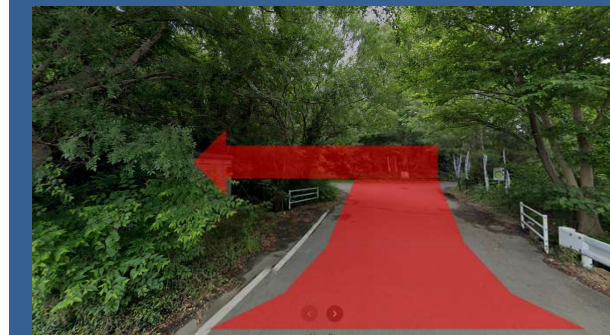

ACCESS TO NIPPONIA MARUTO SHOYU

住所：奈良県田原本町伊与戸 170

三
NIPPONIA

田原本 マルト醤油
TAWARAMOTO
MARUTO SHOYU

阪手交差点を東に向かってお進み下さい

ACCESS TO NIPPONIA MARUTO SHOYU

住所：奈良県田原本町伊与戸 170
駐車場：右の赤線内にお停め下さい

三
NIPPONIA