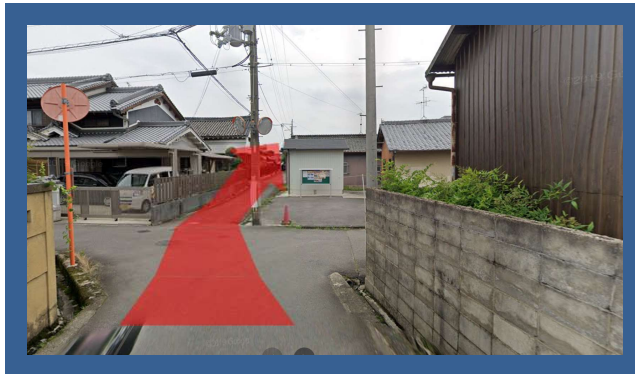

ACCESS TO NIPPONIA MARUTO SHOYU

住所：奈良県田原本町伊与戸 170

三
NIPPONIA

田原本 マルト醤油
TAWARAMOTO
MARUTO SHOYU

阪手交差点を東に向かってお進み下さい

ACCESS TO NIPPONIA MARUTO SHOYU

住所：奈良県田原本町伊与戸 170
駐車場：右の赤線内にお停め下さい

三
NIPPONIA