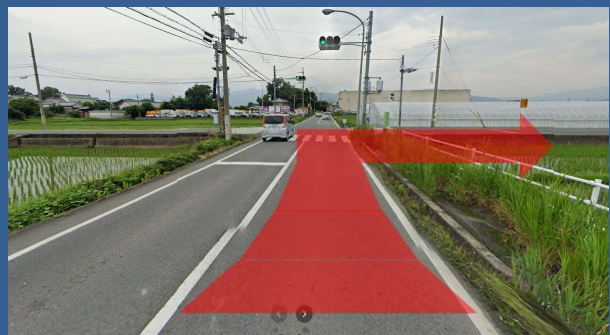

ACCESS TO NIPPONIA MARUTO SHOYU

住所：奈良県田原本町伊与戸 170

三
NIPPONIA

田原本 マルト醤油
TAWARAMOTO
MARUTO SHOYU

阪手交差点を東に向かってお進み下さい

ACCESS TO NIPPONIA MARUTO SHOYU

住所：奈良県田原本町伊与戸 170
駐車場：右の赤線内にお停め下さい

三
NIPPONIA